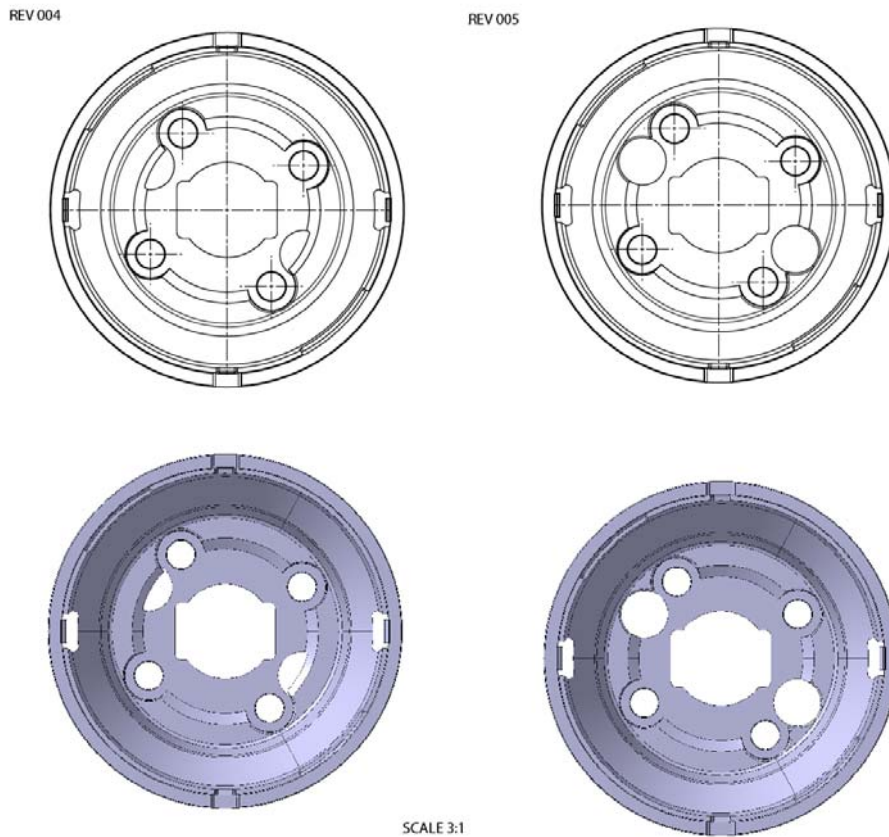

**Time line:** This change is valid immediately.

Changes:	Old ordering code	New ordering code
	CN13566_ANGELA-S	FCN13566_ANGELA-S
	CN13567_ANGELA-S	FCN13567_ANGELA-S
	CN13568_ANGELA-M	FCN13568_ANGELA-M
	CN13569_ANGELA-M	FCN13569_ANGELA-M
	CN13570_ANGELA-M	FCN13570_ANGELA-M
	CN13571_ANGELA-W	FCN13571_ANGELA-W
	CN13572_ANGELA-W	FCN13572_ANGELA-W
	CN13573_ANGELA-W	FCN13573_ANGELA-W
	CN13697_ANGELA-S	FCN13697_ANGELA-S
	CN13698_ANGELA-M	FCN13698_ANGELA-M
	CN13704_ANGELA-W	FCN13704_ANGELA-W
	CN13705_ANGELA-S	FCN13705_ANGELA-S
	CN13706_ANGELA-M	FCN13706_ANGELA-M
	CN13707_ANGELA-W	FCN13707_ANGELA-W

Scope: Change affects products: CN10861\_IRIS, CN10953\_IRIS-M, CN11470\_IRIS-O and CN12731\_IRIS-SRS

Time line: This change is valid immediately.

Changes: Two recesses for PCB fastening screws are changed to through holes. See picture below.